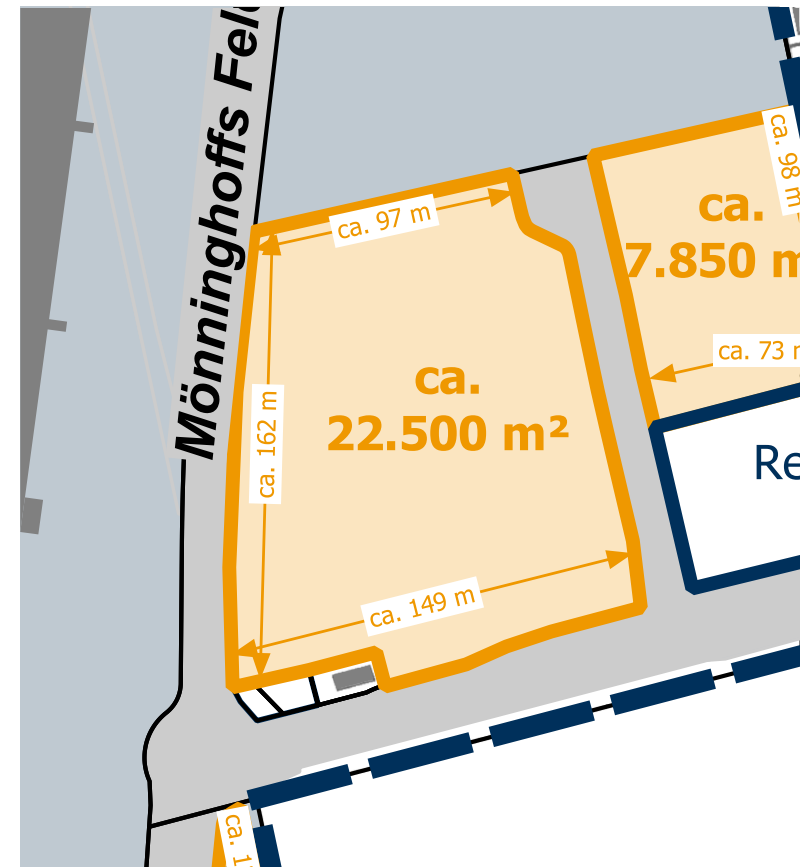

- Branchenschwerpunkt produktive Unternehmen
- Glasfaseranschluss möglich

Die Fläche für Ihr Vorhaben

Eckdaten:

Adresse

An der Stadtgrenze,
59425 Unna

Grundstücksgröße

ca. 22.500 m²

Erschließungszustand

voll erschlossen

Kaufpreis

auf Anfrage

Verfügbarkeit

ab sofort

Ihre Möglichkeiten

Bebauungsplan Nr. 87C

- Industriegebiet gem. § 9 BauNVO
- Ausgeschlossen sind Einzelhandel und BImSch-Betriebe
- Grundflächenzahl 0,8
- Baumassenzahl 10,0
- Gebäudehöhe 15,0 - 20,0 m