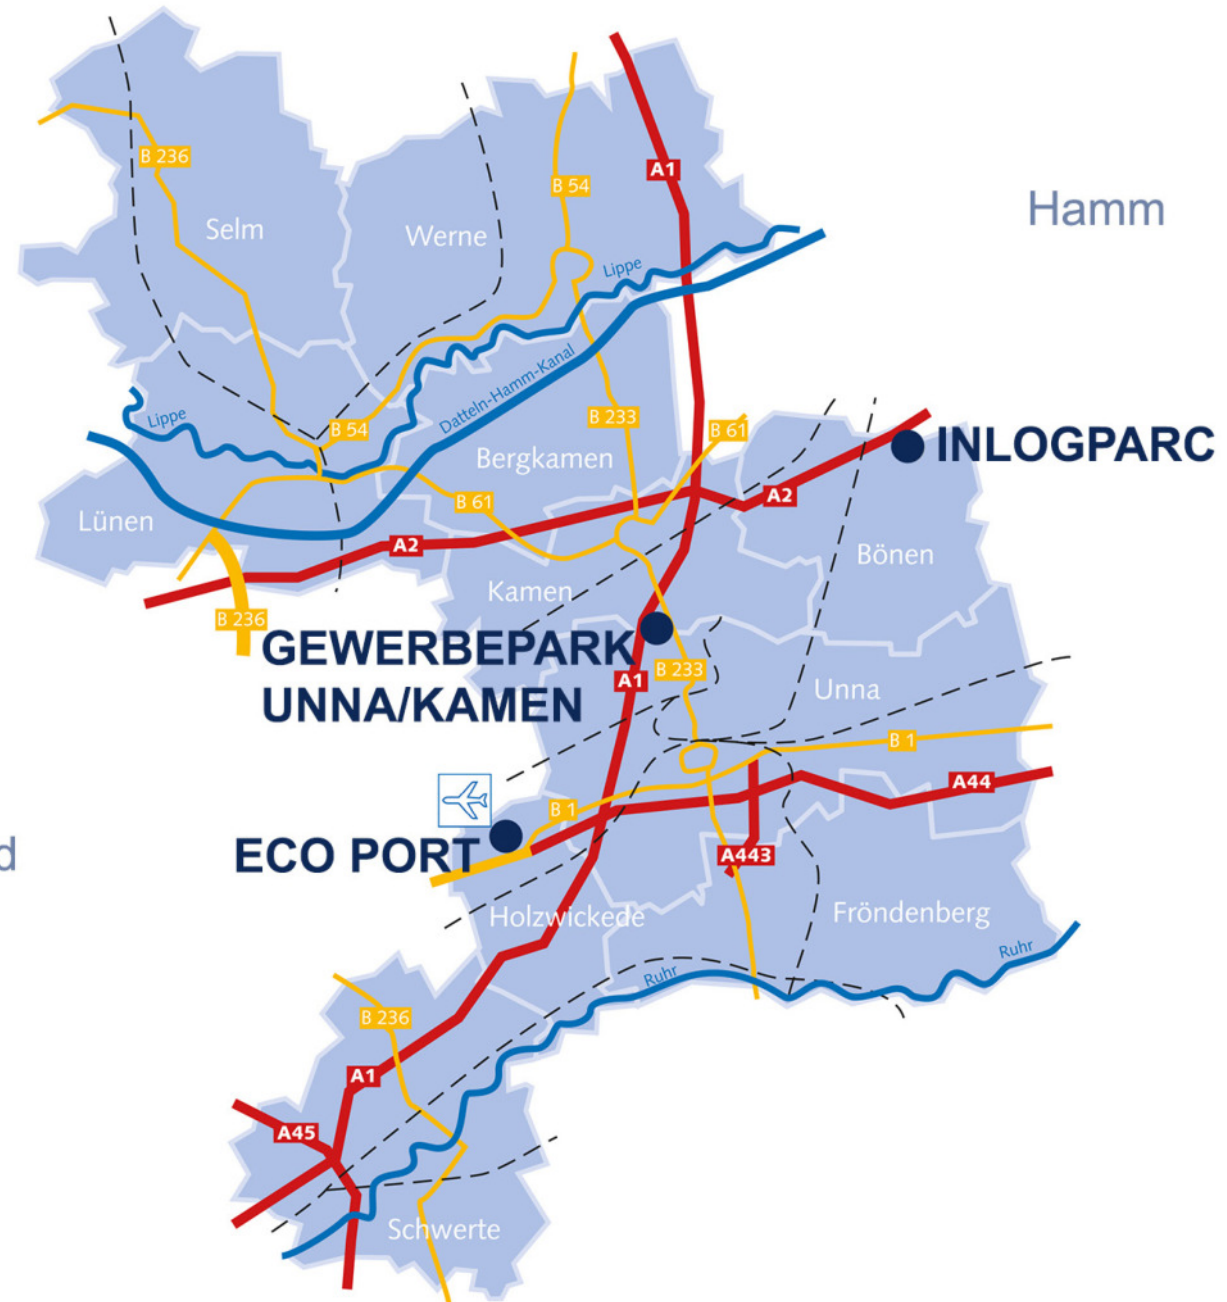

Gewerbe- und Industriegebiet UNNA-KAMEN

Toplage in Deutschland

Am Rande der Metropolregion
mit 5 Millionen Einwohnern

Direkter Anschluss an das Kamener
Kreuz (A1 / A2)

Flughafen Dortmund
in ca. 10 km Entfernung

Bahnhof Unna (Regionalverkehr) in
9 km Entfernung und Bahnhof Unna-
Königsborn (S-Bahn) in ca.
3 km Entfernung

Bushaltestellen in fußläufiger
Entfernung

Dortmund

Ihr Standort für Zukunftsprojekte

Gewerbepark Unna-Kamen