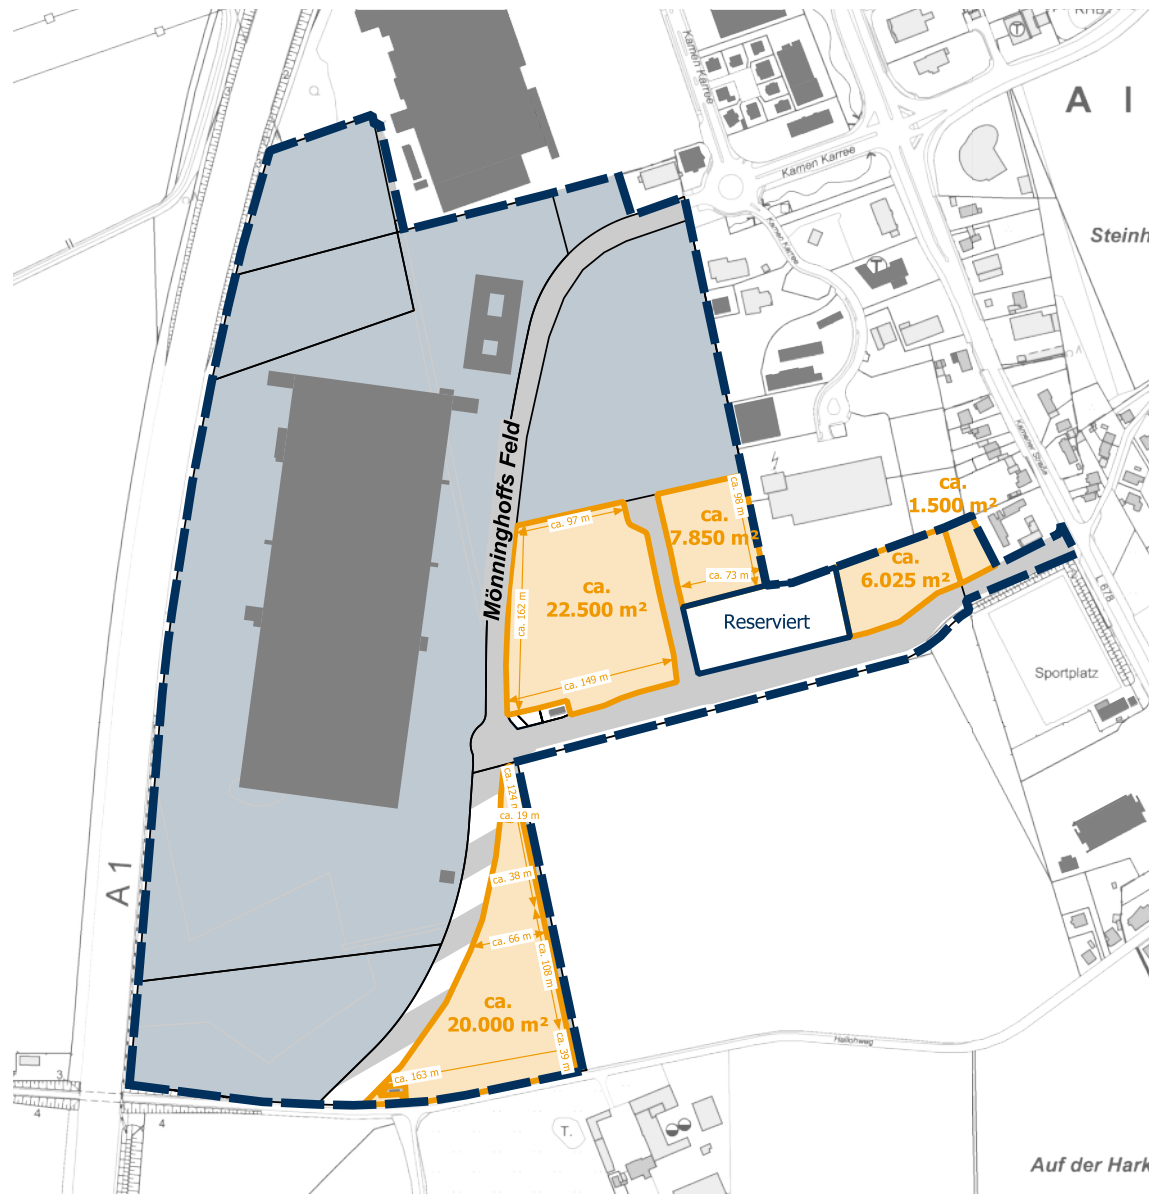

Bahnhof Unna (Regionalverkehr) in
9 km Entfernung und Bahnhof Unna-
Königsborn (S-Bahn) in ca.
3 km Entfernung

Bushaltestellen in fußläufiger
Entfernung

Dortmund

Ihr Standort für Zukunftsprojekte

Gewerbepark Unna-Kamen

- Branchenschwerpunkt produktive Unternehmen
- Glasfaseranschluss möglich

Die Fläche für Ihr Vorhaben

Eckdaten:

Adresse

An der Stadtgrenze,
59425 Unna

Grundstücksgröße

ca. 22.500 m²

Erschließungszustand

voll erschlossen

Kaufpreis

auf Anfrage

Verfügbarkeit

ab sofort

Ihre Möglichkeiten

Bebauungsplan Nr. 87C

- Industriegebiet gem. § 9 BauNVO
- Ausgeschlossen sind Einzelhandel und BImSch-Betriebe
- Grundflächenzahl 0,8
- Baumassenzahl 10,0
- Gebäudehöhe 15,0 - 20,0 m