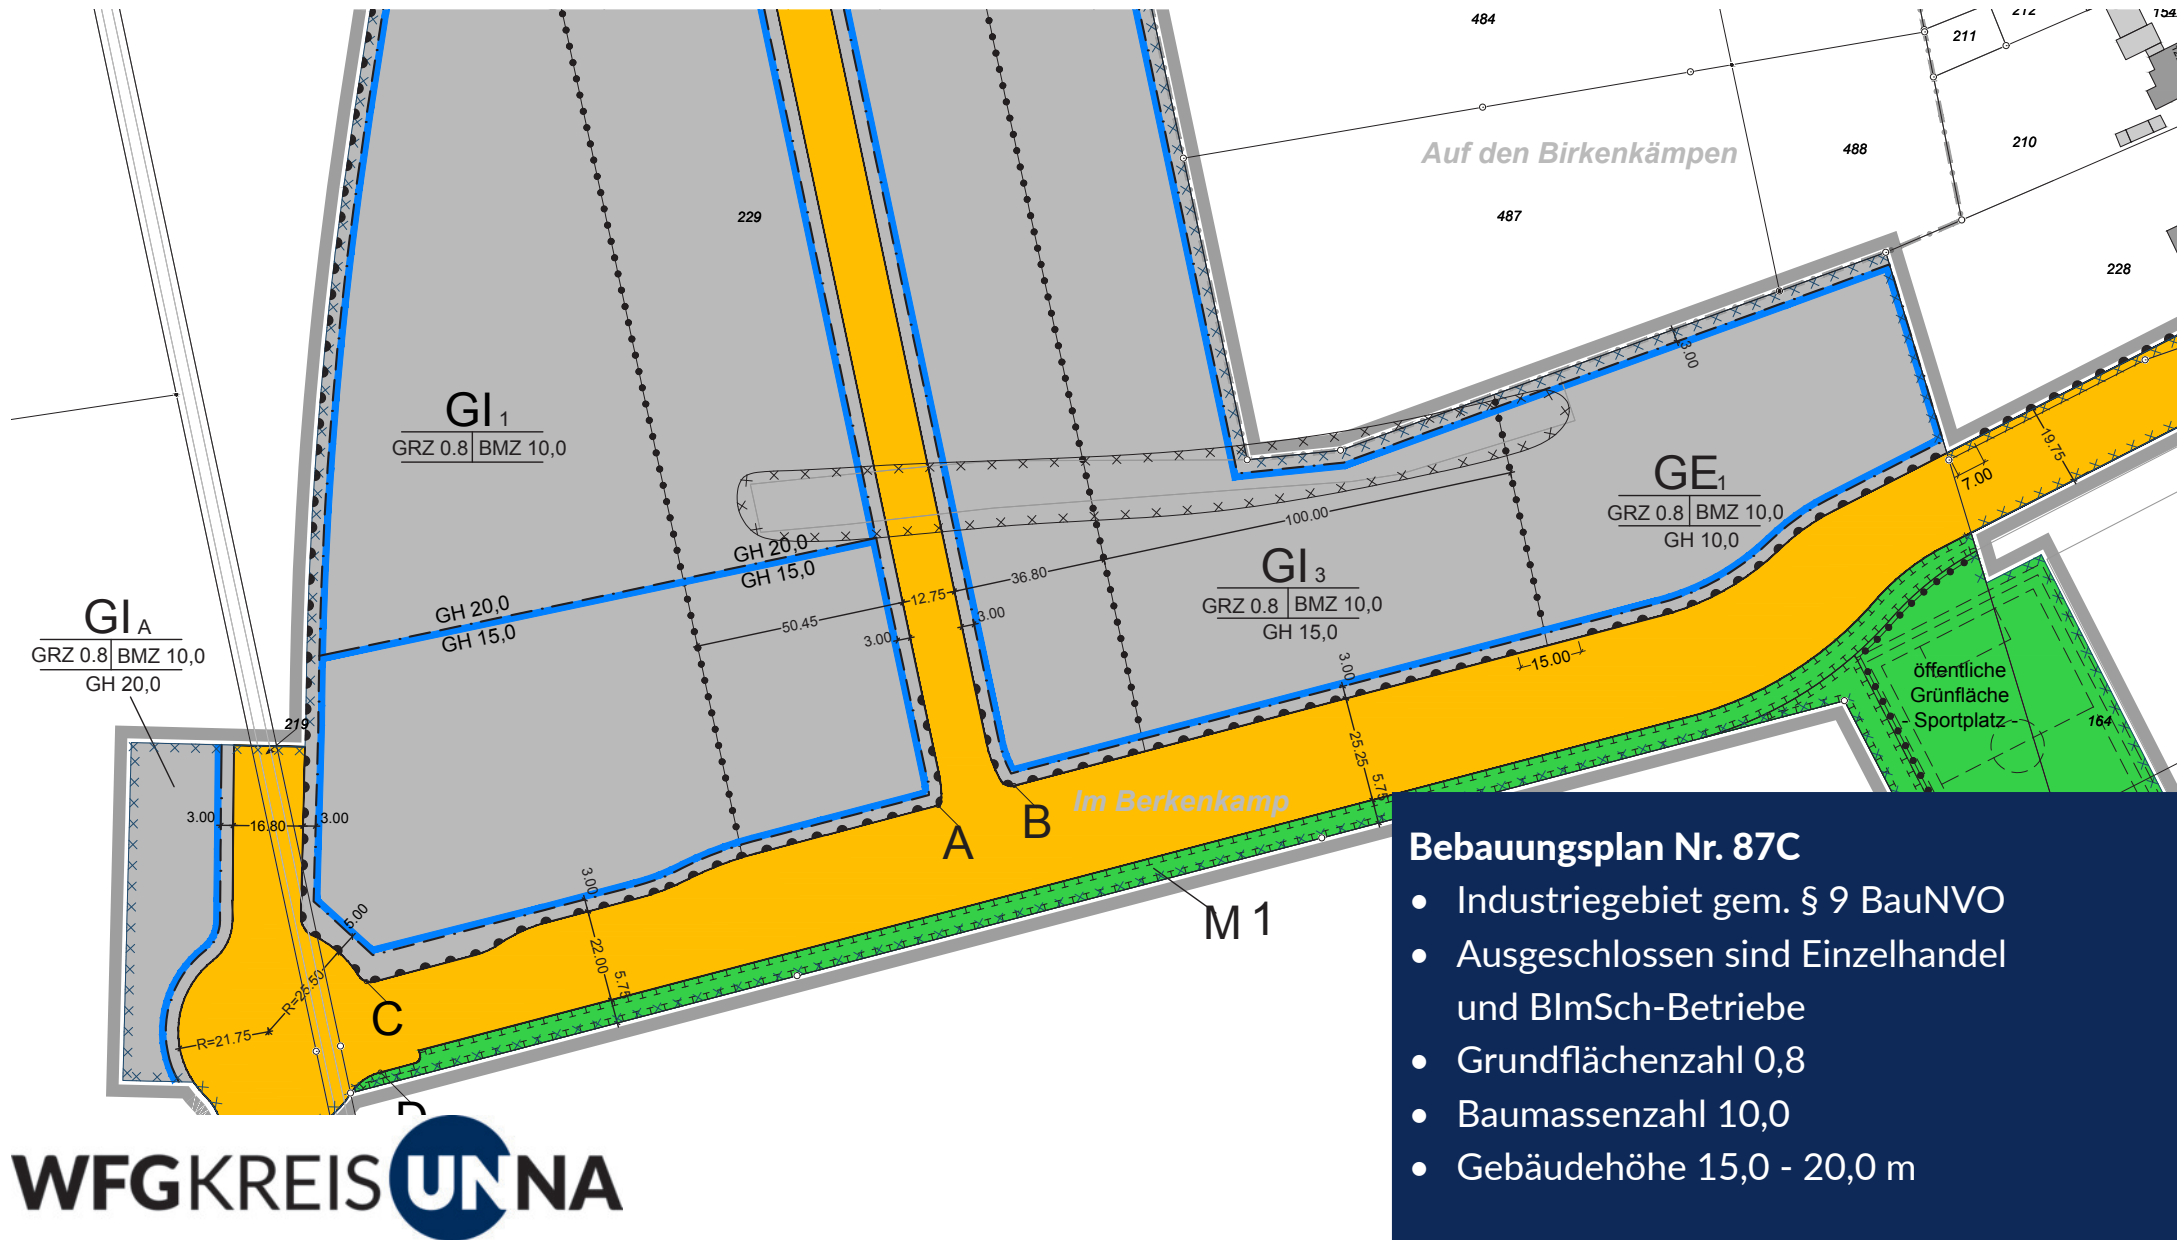

- Branchenschwerpunkt produktive Unternehmen
- Glasfaseranschluss möglich

Die Fläche für Ihr Vorhaben

Eckdaten:

Adresse

An der Stadtgrenze,
59425 Unna

Grundstücksgröße

ca. 22.500 m²

Erschließungszustand

voll erschlossen

Kaufpreis

auf Anfrage

Verfügbarkeit

ab sofort

Ihre Möglichkeiten

Bebauungsplan Nr. 87C

- Industriegebiet gem. § 9 BauNVO
- Ausgeschlossen sind Einzelhandel und BImSch-Betriebe
- Grundflächenzahl 0,8
- Baumassenzahl 10,0
- Gebäudehöhe 15,0 - 20,0 m