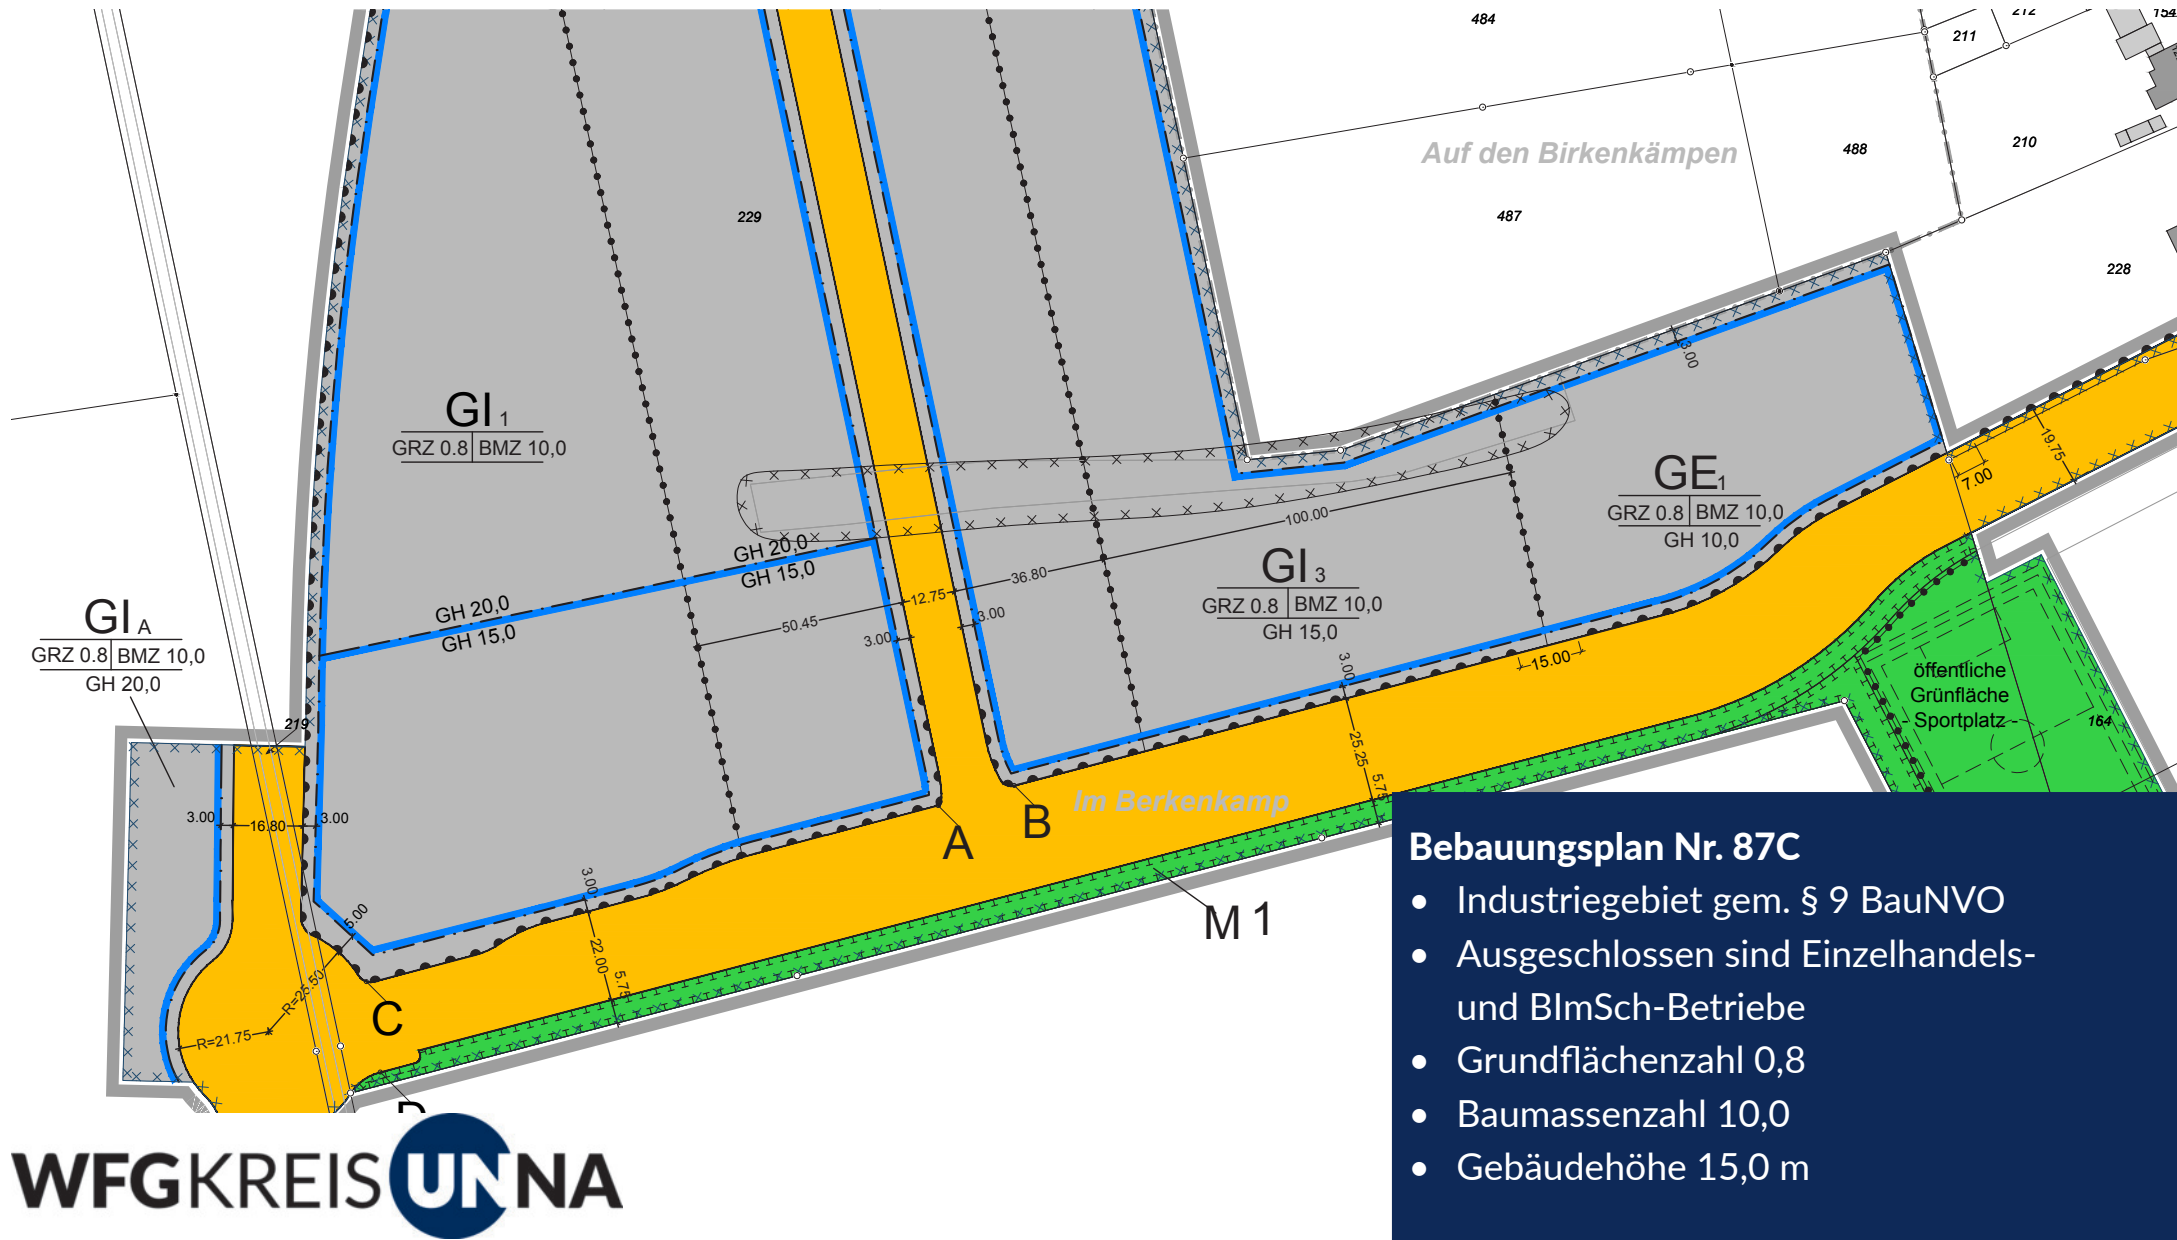

- Branchenschwerpunkt produktive Unternehmen
- Glasfaseranschluss möglich

Die Fläche für Ihr Vorhaben

Eckdaten:

Adresse

An der Stadtgrenze,
59425 Unna

Grundstücksgröße

ca. 7.850 m²

Erschließungszustand

voll erschlossen

Kaufpreis

auf Anfrage

Verfügbarkeit

ab sofort

Ihre Möglichkeiten

Bebauungsplan Nr. 87C

- Industriegebiet gem. § 9 BauNVO
- Ausgeschlossen sind Einzelhandels- und BImSch-Betriebe
- Grundflächenzahl 0,8
- Baumassenzahl 10,0
- Gebäudehöhe 15,0 m