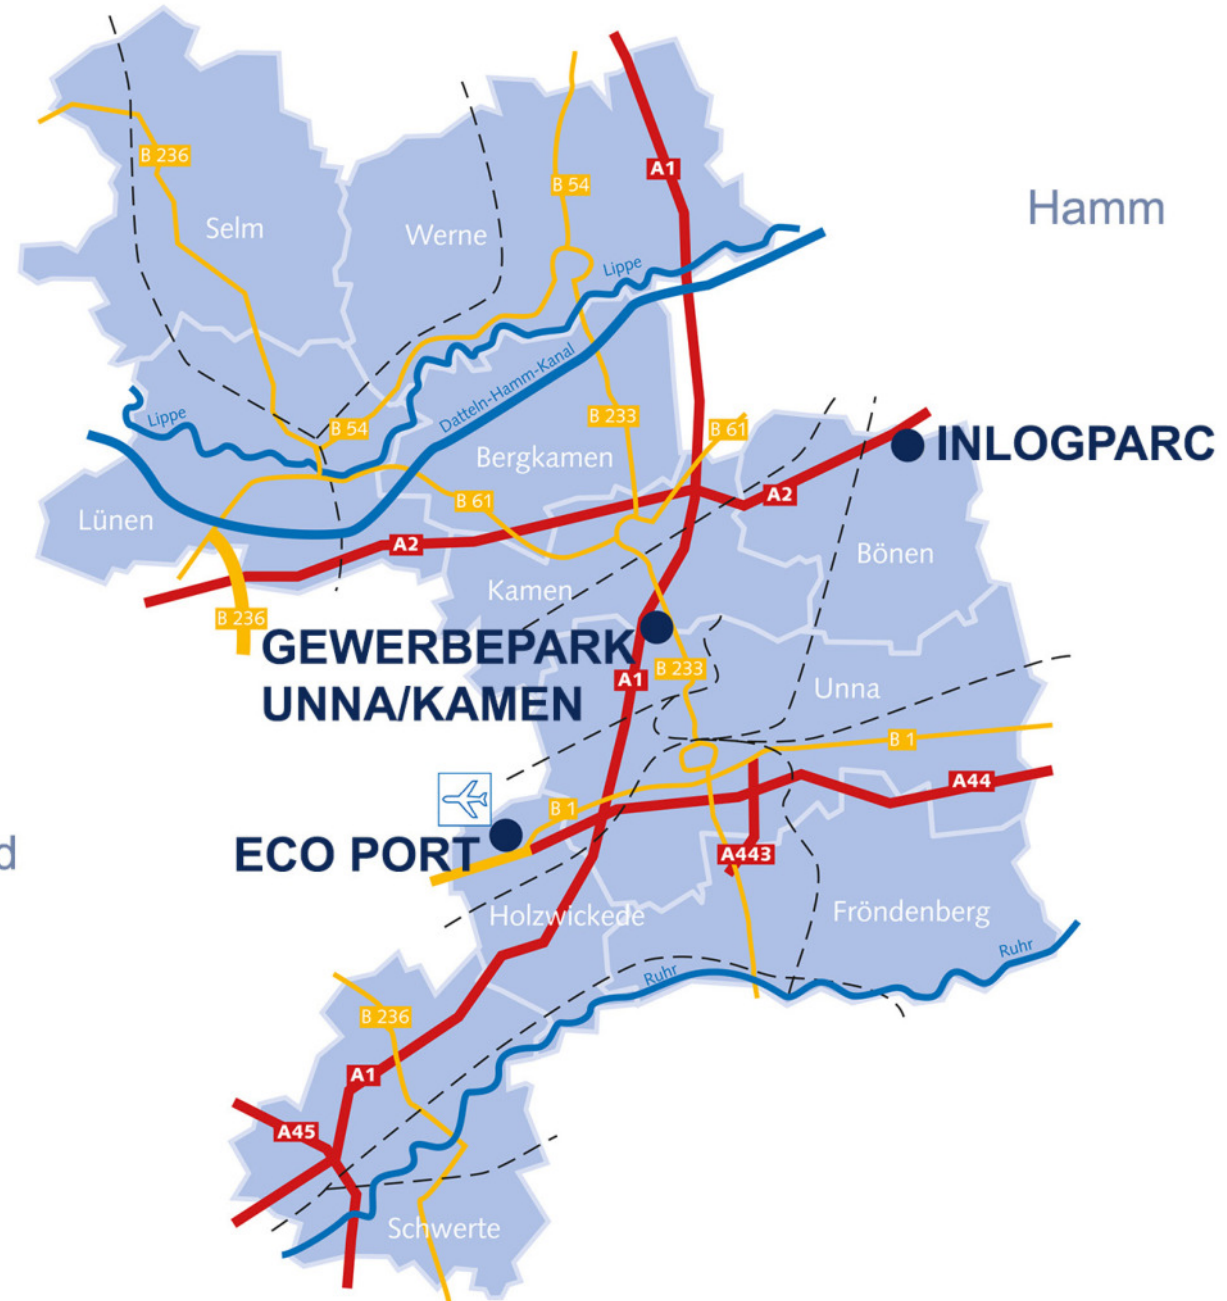

Gewerbe- und Industriegebiet **UNNA-KAMEN**

Toplage in Deutschland

Am Rande der Metropolregion
mit 5 Millionen Einwohnern

Direkter Anschluss an das Kamener
Kreuz (A1 / A2)

Flughafen Dortmund
in ca. 10 km Entfernung

Bahnhof Unna (Regionalverkehr) in
9 km Entfernung und Bahnhof Unna-
Königsborn (S-Bahn) in ca.
3 km Entfernung

Bushaltestellen in fußläufiger
Entfernung

Dortmund

Ihr Standort für Zukunftsprojekte

Gewerbepark Unna-Kamen