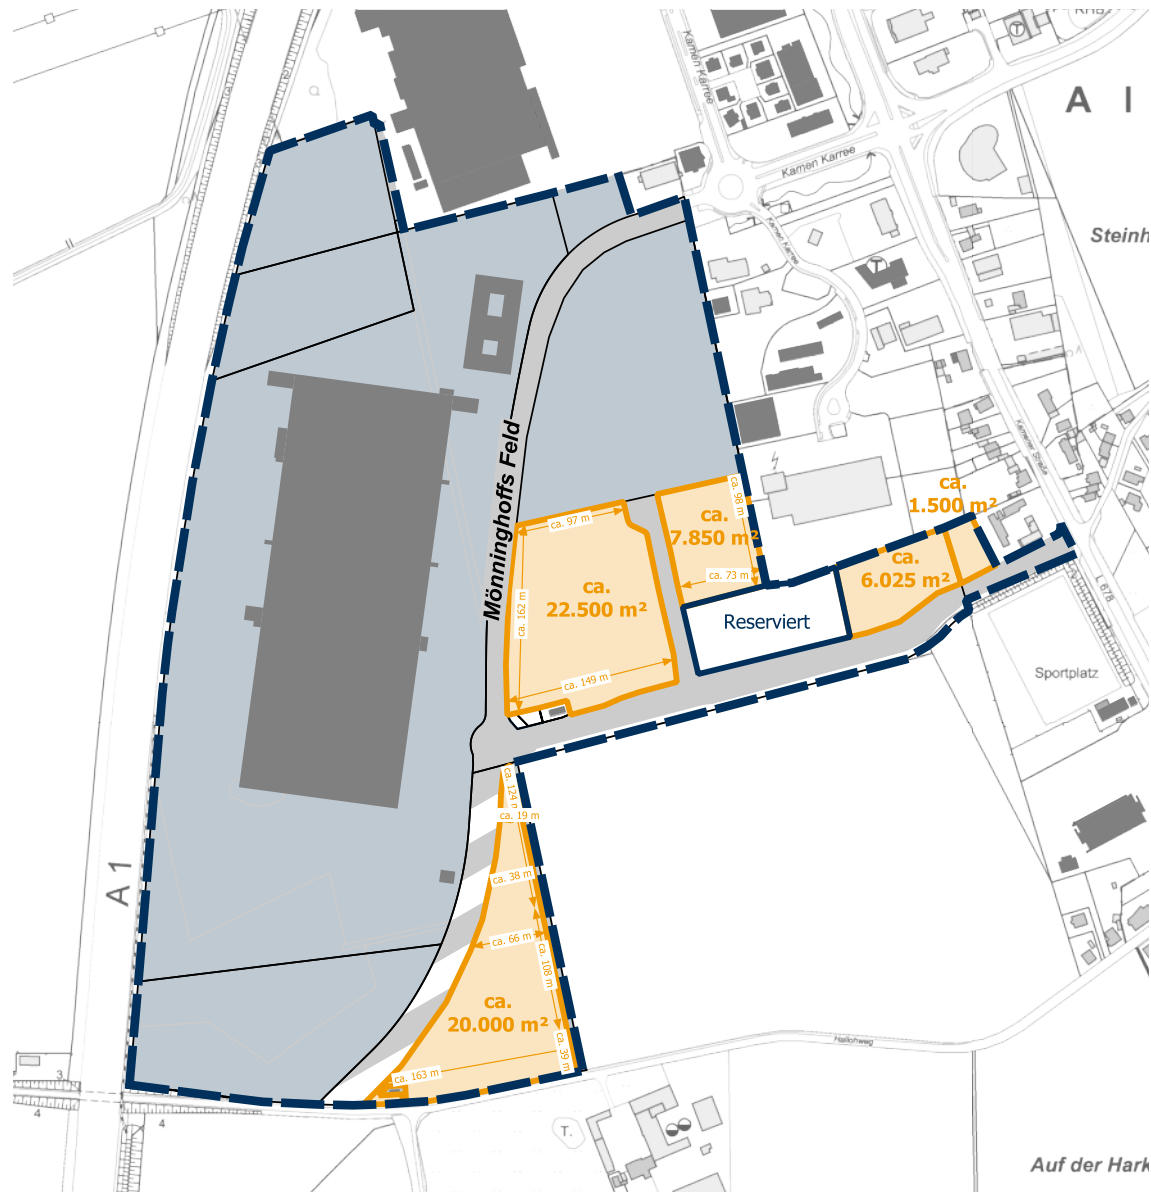

Gewerbe- und Industriegebiet **UNNA-KAMEN**

Toplage in Deutschland

Am Rande der Metropolregion
mit 5 Millionen Einwohnern

Direkter Anschluss an das Kamener
Kreuz (A1 / A2)

Flughafen Dortmund
in ca. 10 km Entfernung

Bahnhof Unna (Regionalverkehr) in
9 km Entfernung und Bahnhof Unna-
Königsborn (S-Bahn) in ca.
3 km Entfernung

Bushaltestellen in fußläufiger
Entfernung

Dortmund

Ihr Standort für Zukunftsprojekte

Gewerbepark Unna-Kamen

- Branchenschwerpunkt produktive Unternehmen
- Glasfaseranschluss möglich

Die Fläche für Ihr Vorhaben

Eckdaten:

Adresse

An der Stadtgrenze,
59425 Unna

Grundstücksgröße

ca. 7.850 m²

Erschließungszustand

voll erschlossen

Kaufpreis

auf Anfrage

Verfügbarkeit

ab sofort

Ihre Möglichkeiten

Bebauungsplan Nr. 87C

- Industriegebiet gem. § 9 BauNVO
- Ausgeschlossen sind Einzelhandels- und BImSch-Betriebe
- Grundflächenzahl 0,8
- Baumassenzahl 10,0
- Gebäudehöhe 15,0 m