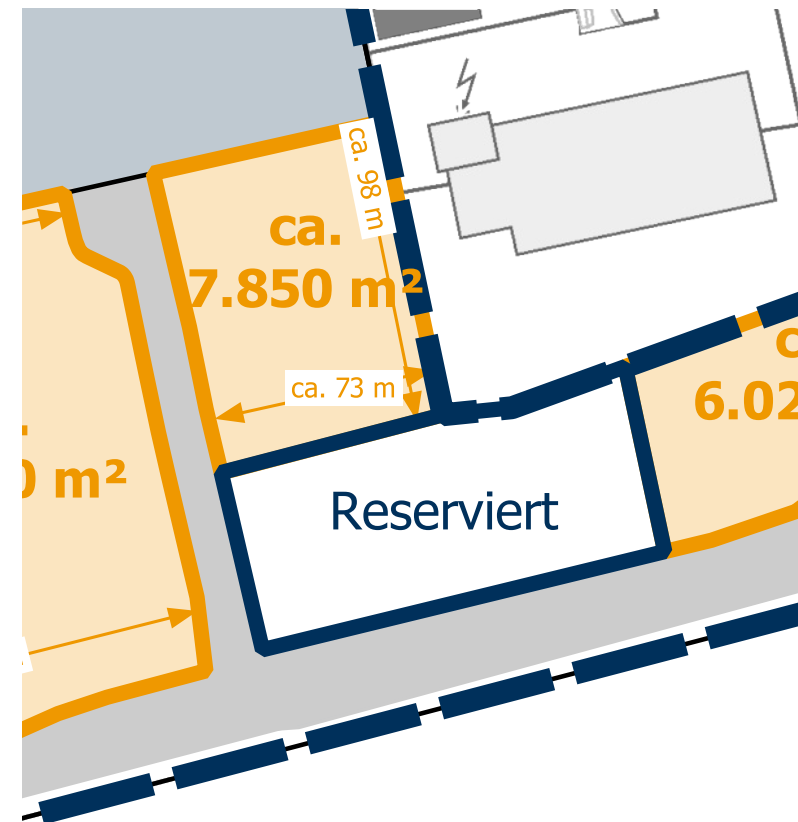

- Branchenschwerpunkt produktive Unternehmen
- Glasfaseranschluss möglich

Die Fläche für Ihr Vorhaben

Eckdaten:

Adresse

An der Stadtgrenze,
59425 Unna

Grundstücksgröße

ca. 7.850 m²

Erschließungszustand

voll erschlossen

Kaufpreis

auf Anfrage

Verfügbarkeit

ab sofort

Ihre Möglichkeiten

Bebauungsplan Nr. 87C

- Industriegebiet gem. § 9 BauNVO
- Ausgeschlossen sind Einzelhandels- und BImSch-Betriebe
- Grundflächenzahl 0,8
- Baumassenzahl 10,0
- Gebäudehöhe 15,0 m