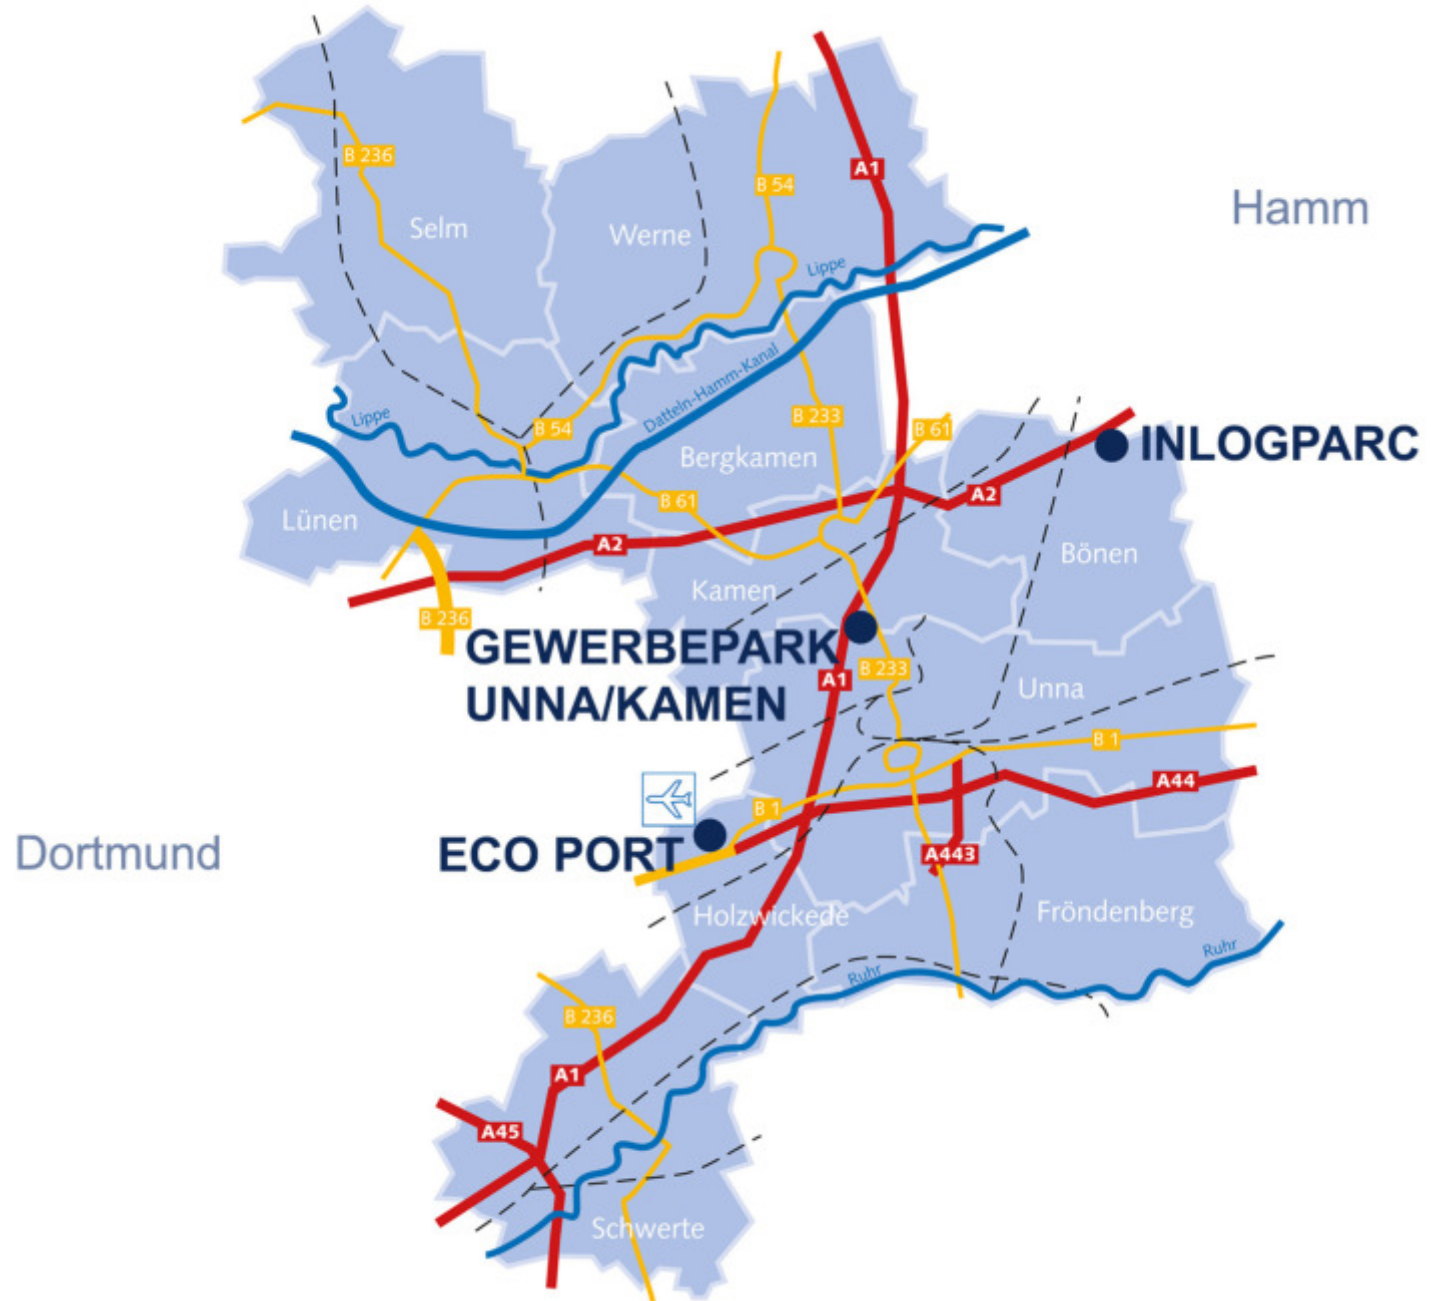

# Toplage in Deutschland

Am Rande der Metropolregion  
mit 5 Millionen Einwohnern

Direktanschluss Autobahn A1,  
in ca. 3 km Entfernung

Flughafen Dortmund  
in ca. 23 km Entfernung

Bahnhof Werne an der Lippe  
(Regionalzüge) in ca. 2 km  
Entfernung

Bushaltestellen in ca. 700 m  
Entfernung