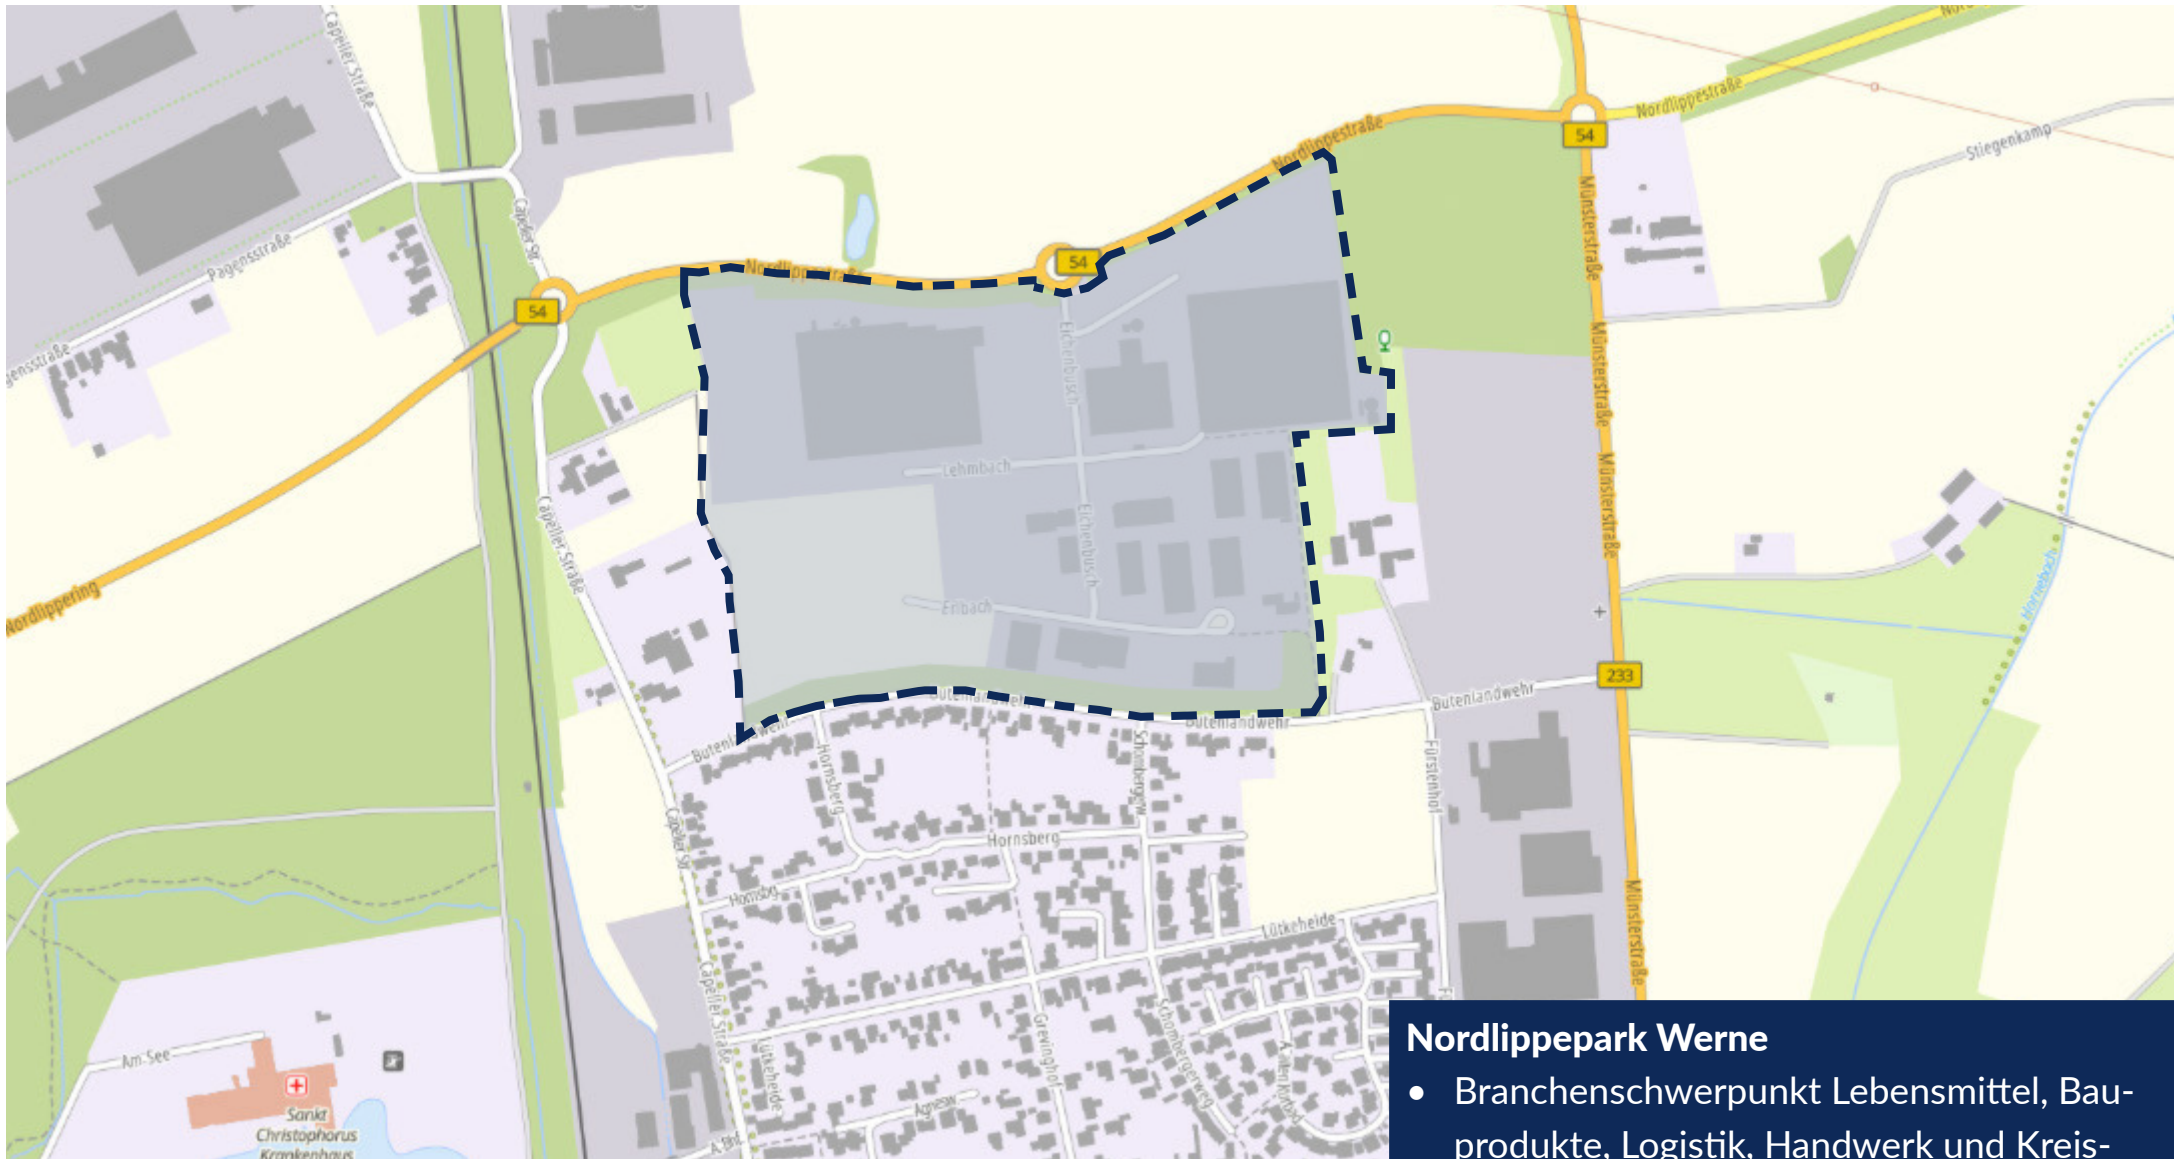

Ihr Standort für Zukunftsprojekte

Nordlippepark Werne

- Branchenschwerpunkt Lebensmittel, Bauprodukte, Logistik, Handwerk und Kreislaufwirtschaft
- Glasfaseranschluss möglich