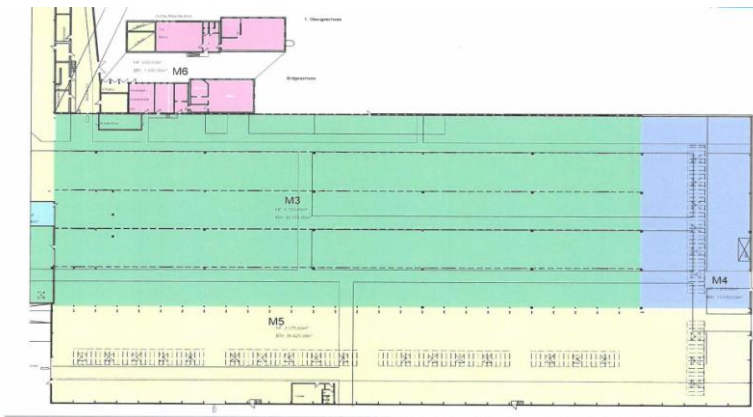

Anlage

Exposé dp immobilien management gmbh
Industriepark Fröndenberg-Dellwig
In der Liethe 1

Wirtschaftsförderung Kreis Unna

Grundrisse

Plan Bürogebäude T1-T2

Plan M0-M2

Plan M0 - M2

Plan M7-M10 (Handwerkerhof)