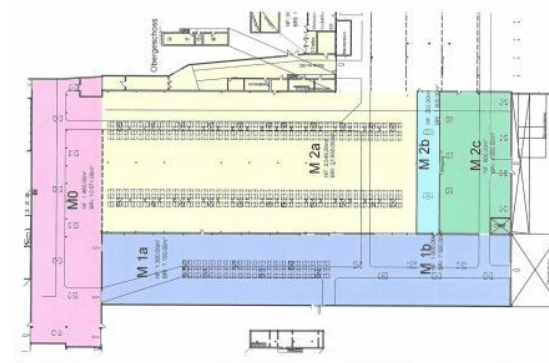

Anlage

Exposé dp immobilien management gmbh
Industriepark Fröndenberg-Dellwig
In der Liethe 1

Wirtschaftsförderung Kreis Unna

Grundrisse

Plan Bürogebäude T1-T2

Plan M0-M2

Plan M0 - M2

Plan M7-M10 (Handwerkerhof)